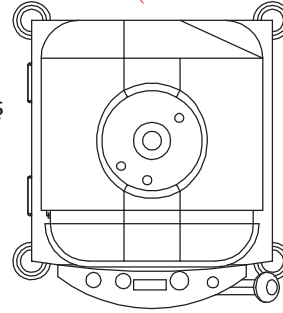

Ön Görünüş - Front View - вид спереди

Sol Yan Görünüş - Left Side View - слева Вид сбоку

Üst Görünüş - Top View - Верхний вид

Şebeke : 380 V 50 Hz  
Elektrik gücü : 0,55 kw  
Kablo : 5x2,5  
Elektrik bağ. : 5x16 A Fiş

Network : 380 V 50 Hz  
Electrical Power : 0,55 kw  
Cable : 5x2,5  
Electrical Connection : 5x16 A Fiş

сеть : 380 V 50 Hz  
Мощность : 0,55 kw  
кабель : 5x2,5  
Электрическое соединение :  
5x16 A Fiş