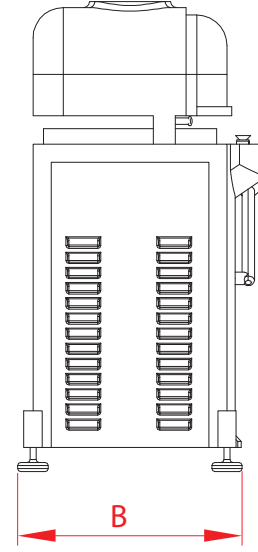

Ön Görünüş - Front View - вид спереди

Sol Yan Görünüş - Left Side View - слева Вид сбоку

Üst Görünüş - Top View - Верхний вид

Şebeke : 380 V 50 Hz  
Elektrik gücü : 0,55 kw  
Kablo : 5x2,5  
Elektrik bağ. : 5x16 A Fiş

Network : 380 V 50 Hz  
Electrical Power : 0,55 kw  
Cable : 5x2,5  
Electrical Connection : 5x16 A Fiş

сеть : 380 V 50 Hz  
Мощность : 0,55 kw  
кабель : 5x2,5  
Электрическое соединение :  
5x16 A Fiş

Perspektif Görünüş - Perspective View - Перспективный взгляд