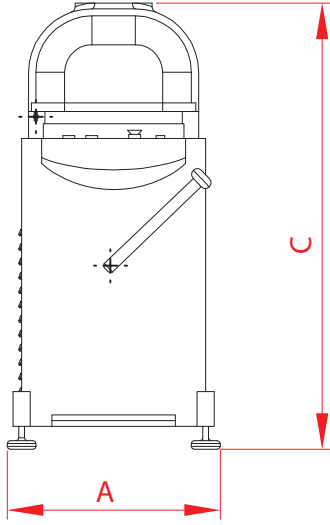

Ön Görünüş - Front View - вид спереди

Sol Yan Görünüş - Left Side View - слева Вид сбоку

Üst Görünüş - Top View - Верхний вид

Şebeke : 380 V 50 Hz  
Elektrik gücü : 0,55 kw  
Kablo : 5x2,5  
Elektrik bağ. : 5x16 A Fiş

Network : 380 V 50 Hz  
Electrical Power : 0,55 kw  
Cable : 5x2,5  
Electrical Connection : 5x16 A Fiş

сеть : 380 V 50 Hz  
Мощность : 0,55 kw  
кабель : 5x2,5  
Электрическое соединение :  
5x16 A Fiş

Perspektif Görünüş - Perspective View - Перспективный взгляд